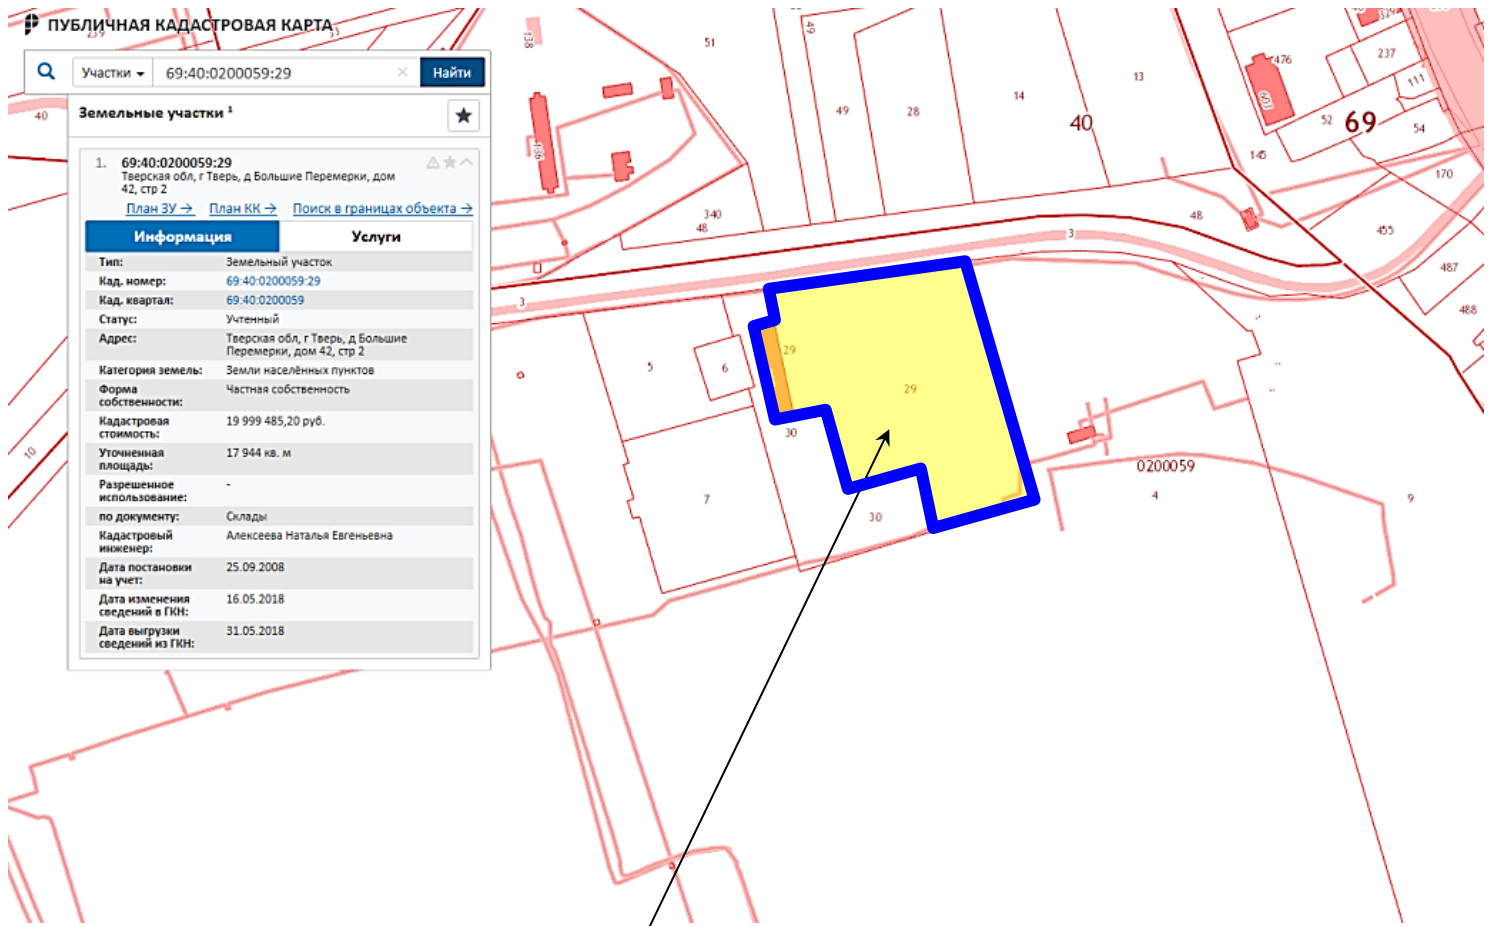

Участки 69:40:0200059:29 Найти

Земельные участки 1

1. 69:40:0200059:29  
Тверская обл, г Тверь, д Большие Перемерки, дом 42, стр 2  
План ЗУ → План КК → Поиск в границах объекта →

| Информация                     | Услуги  |
|--------------------------------|---|
| Тип:                           | Земельный участок   |
| Кад. номер:                    | 69.40.0200059.29  |
| Кад. квартал:                  | 69.40.0200059   |
| Статус:                        | Учтенный  |
| Адрес:                         | Тверская обл, г Тверь, д Большие Перемерки, дом 42, стр 2 |
| Категория земель:              | Земли населённых пунктов                                  |
| Форма собственности:           | Частная собственность                                     |
| Кадастровая стоимость:         | 19 999 485,20 руб.  |
| Уточненная площадь:            | 17 944 кв. м  |
| Разрешенное использование:     | -   |
| по документу:                  | Склады  |
| Кадастровый инженер:           | Алексеева Наталья Евгеньевна                              |
| Дата постановки на учет:       | 25.09.2008  |
| Дата изменения сведений в ГИИ: | 16.05.2018  |
| Дата выгрузки сведений из ГИИ: | 31.05.2018  |

Земельный участок с кадастровым номером 69:40:0200059:29